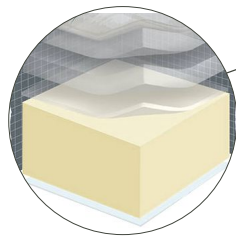

AKUA

Núcleo sólido 23 kg. con viscoelástica

Nuestro colchón **AKUA**, con núcleo compacto de alta calidad, aporta una gran adaptación y confort. Fabricado con tejido STRECH con tratamiento Sanitized de excelente calidad.

GROSOR **25cm**

FIRMEZA -  +

CARACTERÍSTICAS

TECNOLOGÍAS AKUA

	80	90	105	120	135	150	160	180	200
180/190									
200									

NÚCLEO SÓLIDO