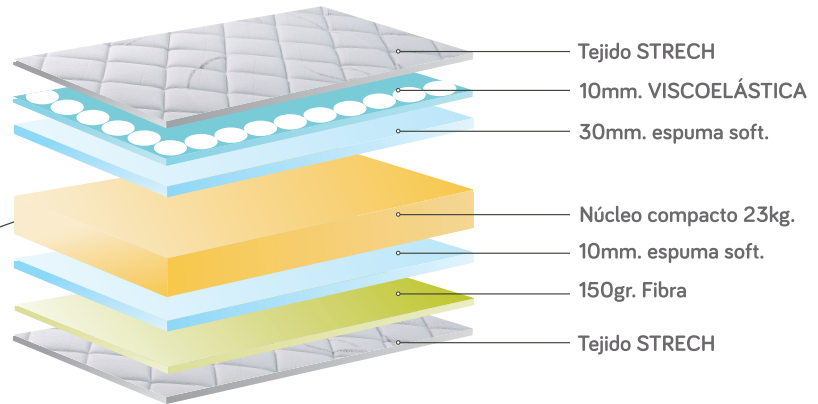

AKUA

Núcleo sólido 23 kg. con viscoelástica

Nuestro colchón **AKUA**, con núcleo compacto de alta calidad, aporta una gran adaptación y confort. Fabricado con tejido STRECH con tratamiento Sanitized de excelente calidad.

GROSOR **25cm**

FIRMEZA -  +

CARACTERÍSTICAS

TECNOLOGÍAS AKUA

	80	90	105	120	135	150	160	180	200
180/190									
200									

NÚCLEO SÓLIDO