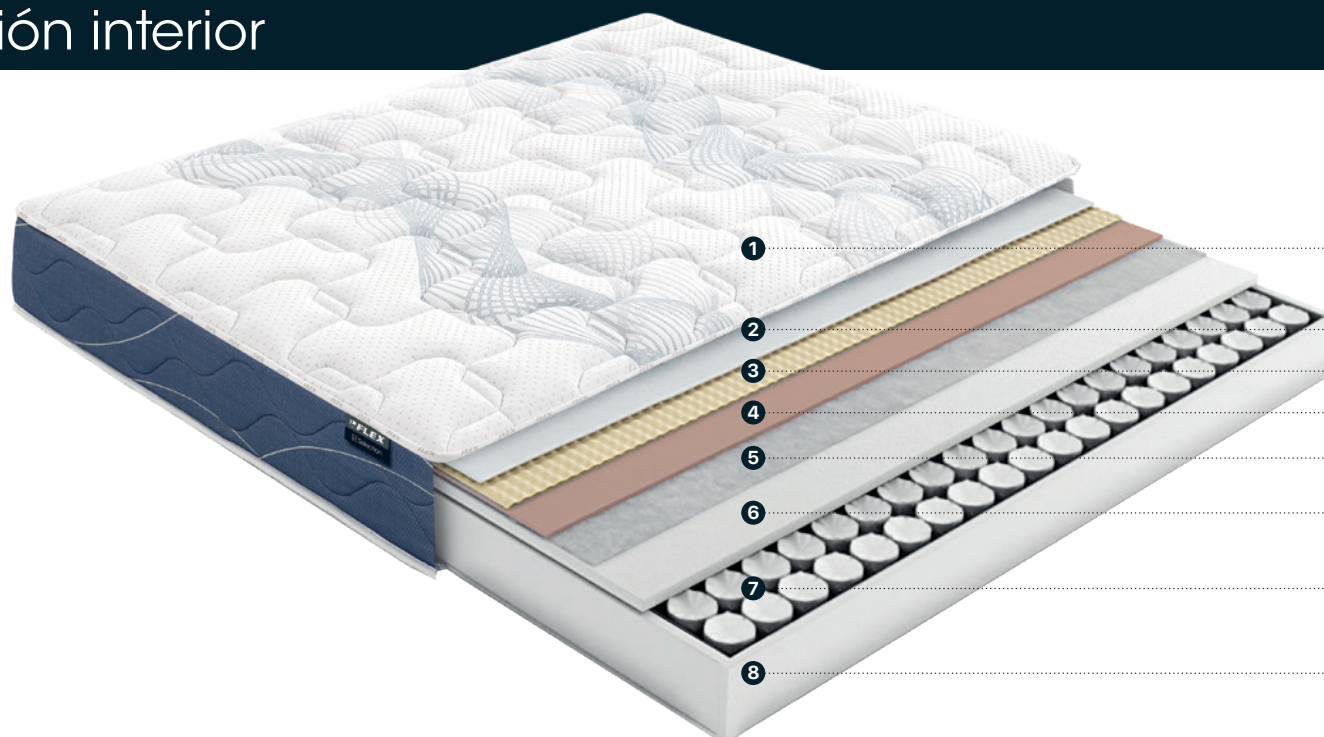

ACABADOS

ALTURA: +/- 25 cm.

PLATABANDA: Con tapicería Stretch de máxima calidad. Hipoalergénica.

COSIDOS: Doble burlete cosido en el perímetro del colchón para lograr la máxima resistencia y durabilidad.

ASAS: 4 asas verticales acolchadas con cosido de refuerzo.

Configuración interior

Descubre más

flex.es

TEJIDO STRETCH

FIBRAS HIPOALERGÉNICAS

SISTEMA COMMODO®

POLIÉTER RECICLABLE