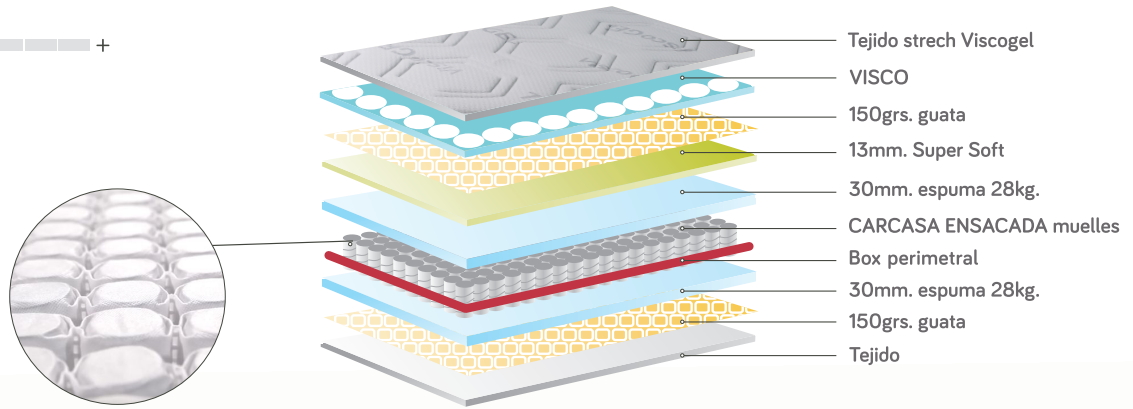

NOVA

Muelle ensacado

Nuestro colchón **NOVA**, con núcleo de carcasa de muelle ensacado en Box, aporta una gran adaptación confort y transpiración. Se adapta al cuerpo y aporta un alto grado de confort en acogida. Fabricado con tejidos antibacterianos de excelente calidad.

GROSOR **24cm**

FIRMEZA 

CARACTERÍSTICAS

-  viscoelástica
-  transpira
-  acarosan
-  constantemp
-  fisiotech
-  independencia de peso
-  muelle ensacado
-  ergodinamic

TECNOLOGÍAS NOVA

	80	90	105	120	135	150	160	180	200
180/190									
200									

MUELLES ENSACADOS