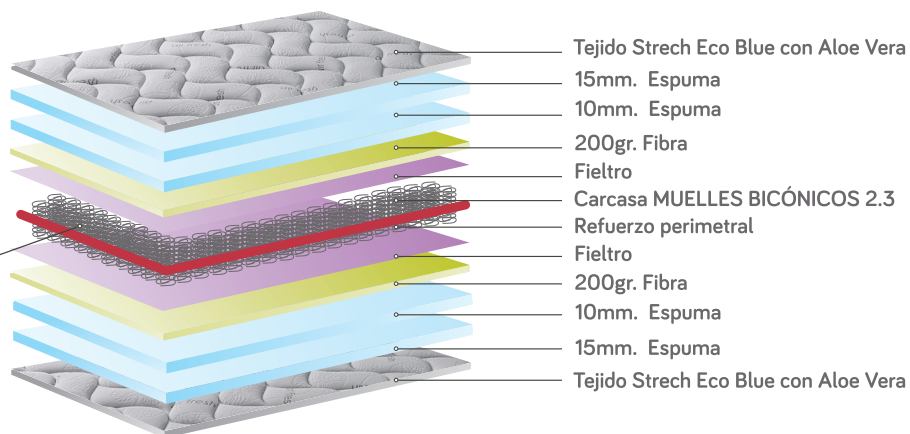

PRINCESA SOFT

Muelles bicónicos

Nuestro colchón **PRINCESA SOFT**, con núcleo de muelles bicónicos, aporta una gran adaptación, confort y transpiración. Su tapizado **Strech Eco Blue con Aloe Vera** aporta mayor transpiración. Fabricado con tejidos antibacterianos de excelente calidad.

GROSOR 23cm

FIRMEZA - [Barra de firmeza] +

Doble cara

CARACTERÍSTICAS

- textileco
- transpira
- acarosan
- constantemp
- fisiotech
- independencia de peso
- muelle bicónico
- ergodinamic

TECNOLOGÍAS PRINCESA SOFT