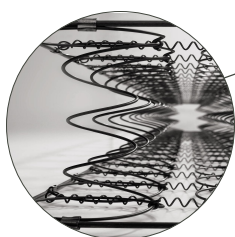

PRINCESA SOFT

Muelles bicónicos

Nuestro colchón **PRINCESA SOFT**, con núcleo de muelles bicónicos, aporta una gran adaptación, confort y transpiración. Su tapizado **Strech Eco Blue con Aloe Vera** aporta mayor transpiración. Fabricado con tejidos antibacterianos de excelente calidad.

GROSOR 23cm

FIRMEZA - [Barra de firmeza] +

Doble cara

CARACTERÍSTICAS

- textileco
- transpira
- acarosan
- constantemp
- fisiotech
- independencia de peso
- muelle bicónico
- ergodinamic

TECNOLOGÍAS PRINCESA SOFT