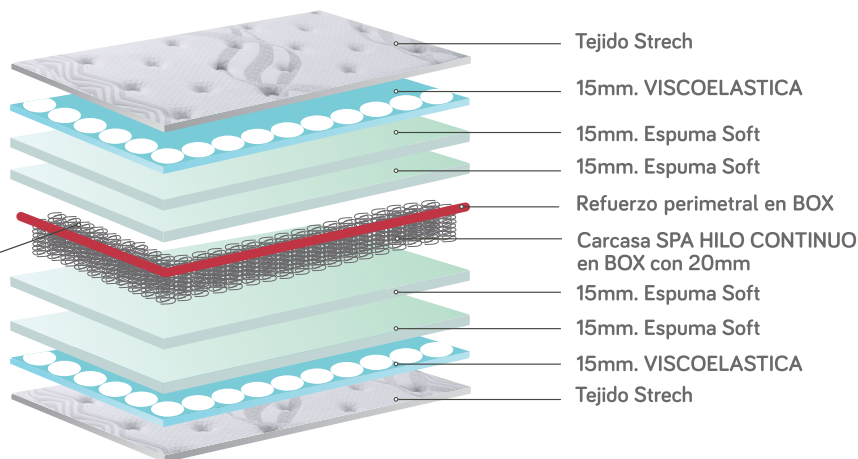

TURÍN VISCO SPA

Muelle bonel semicilíndrico

Nuestro colchón **VISCO SPA**, con viscoelástica y núcleo de muelles de alta calidad, aporta una gran adaptación, confort, transpiración y resistencia.
Fabricado con tejidos antibacterianos de excelente calidad.

GROSOR **29cm**

FIRMEZA -  +

CARACTERÍSTICAS

TECNOLOGÍAS TURÍN VISCO SPA

	80	90	105	120	135	150	160	180	200
180/190									
200									

MUELLES BICÓNICOS